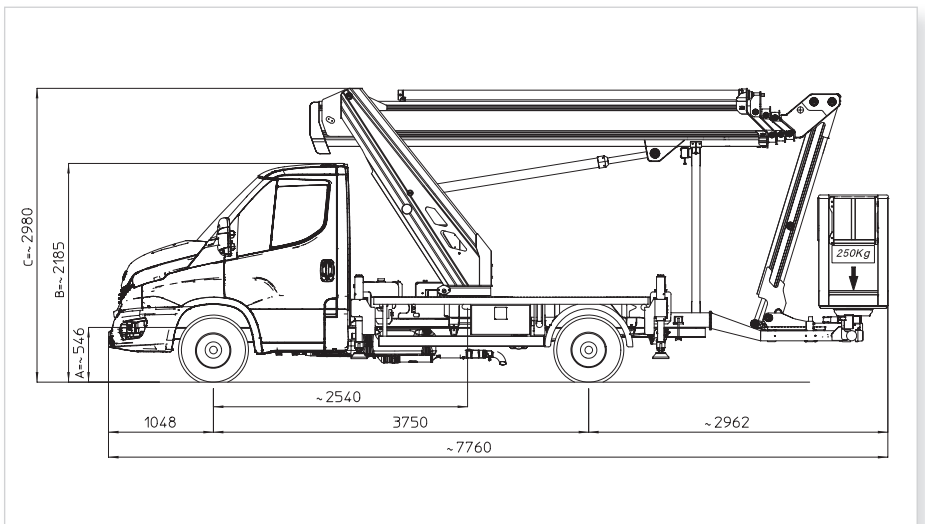

MJE250

IRONIKA

MULTITEL PAGLIERO S.P.A.

Strada Statale, 114
12030 MANTA (CN) - ITALY
Tel. +39 0175 255211 - Fax +39 0175 255255
info@pagliero.com

Filiali

Corso Piemonte, 54
10099 S.MAURO T.SE (TO) - ITALY
Tel. +39 011 2236792 - Fax +39 011 2236761

Via dell'Offelera, 106
20861 BRUGHERIO (MB) - ITALY
Tel. +39 039 883393/4 - Fax +39 039 2872140

MULTITEL INTERNATIONAL SAS

87, rue du Morellon
38070 ST. QUENTIN FALLAVIER - FRANCE
Tel. +33 (0)4 74 94 63 19 - Fax +33 (0)4 74 94 46 97
info@multitelinternational.com

MULTITEL EXPORT SALES GmbH

Carl-Zeiss-Straße, 34
52477 ALSDORF - DEUTSCHLAND
Tel. +49 (0) 2404 675 580 - Fax +49 (0) 2404 675 58 29
export@pagliero.com

MULTITEL UK Ltd

c/o Simmons Gainsford
7/10 Chandos Street, Cavendish Square - London W1G 9DQ
info.uk@pagliero.com

www.multitelgroup.com