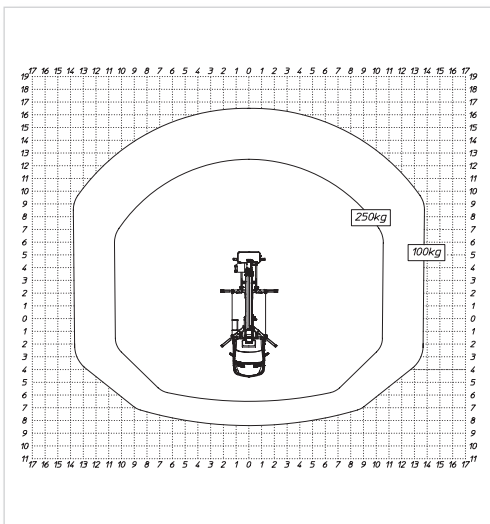

MJE250

IRONIKA

MULTITEL PAGLIERO S.P.A.

Strada Statale, 114
12030 MANTA (CN) - ITALY
Tel. +39 0175 255211 - Fax +39 0175 255255
info@pagliero.com

Filiali

Corso Piemonte, 54
10099 S.MAURO T.SE (TO) - ITALY
Tel. +39 011 2236792 - Fax +39 011 2236761

Via dell'Offelera, 106
20861 BRUGHERIO (MB) - ITALY
Tel. +39 039 883393/4 - Fax +39 039 2872140

MULTITEL INTERNATIONAL SAS

87, rue du Morellon
38070 ST. QUENTIN FALLAVIER - FRANCE
Tel. +33 (0)4 74 94 63 19 - Fax +33 (0)4 74 94 46 97
info@multitelinternational.com

MULTITEL EXPORT SALES GmbH

Carl-Zeiss-Straße, 34
52477 ALSDORF - DEUTSCHLAND
Tel. +49 (0) 2404 675 580 - Fax +49 (0) 2404 675 58 29
export@pagliero.com

MULTITEL UK Ltd

c/o Simmons Gainsford
7/10 Chandos Street, Cavendish Square - London W1G 9DQ
info.uk@pagliero.com

www.multitelgroup.com