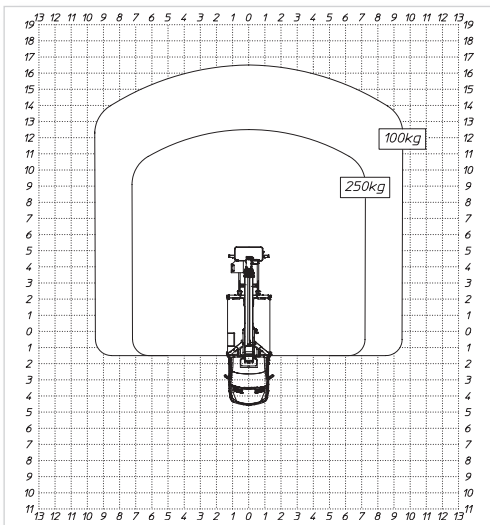

MJE250

IRONIKA

MULTITEL PAGLIERO S.P.A.

Strada Statale, 114
12030 MANTA (CN) - ITALY
Tel. +39 0175 255211 - Fax +39 0175 255255
info@pagliero.com

Filiali

Corso Piemonte, 54
10099 S.MAURO T.SE (TO) - ITALY
Tel. +39 011 2236792 - Fax +39 011 2236761

Via dell'Offelera, 106
20861 BRUGHERIO (MB) - ITALY
Tel. +39 039 883393/4 - Fax +39 039 2872140

MULTITEL INTERNATIONAL SAS

87, rue du Morellon
38070 ST. QUENTIN FALLAVIER - FRANCE
Tel. +33 (0)4 74 94 63 19 - Fax +33 (0)4 74 94 46 97
info@multitelinternational.com

MULTITEL EXPORT SALES GmbH

Carl-Zeiss-Straße, 34
52477 ALSDORF - DEUTSCHLAND
Tel. +49 (0) 2404 675 580 - Fax +49 (0) 2404 675 58 29
export@pagliero.com

MULTITEL UK Ltd

c/o Simmons Gainsford
7/10 Chandos Street, Cavendish Square - London W1G 9DQ
info.uk@pagliero.com

www.multitelgroup.com