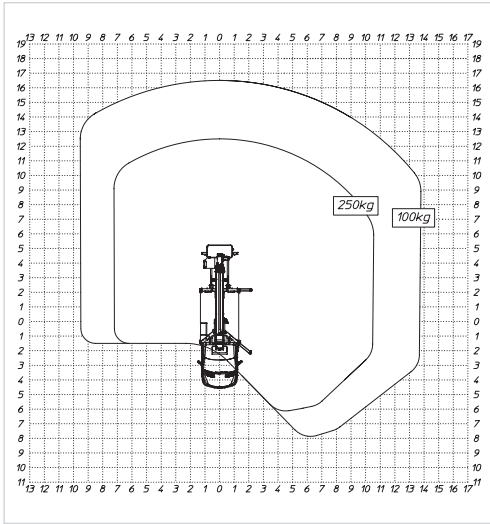

## MJE 250

	24,70 m		22,70 m		12,50 m (250 kg) 16,50 m (100 kg)
	250 kg		1,40x0,70x1,10 m		120°+120°
	450°		EX Stabilizzatori a estensione laterale idraulica Stabs par vérins extensibles hydrauliquement Laterally extensible hydraulic stabilizers H-Abstützung		3,5 t

# MJE250

IRONIKA