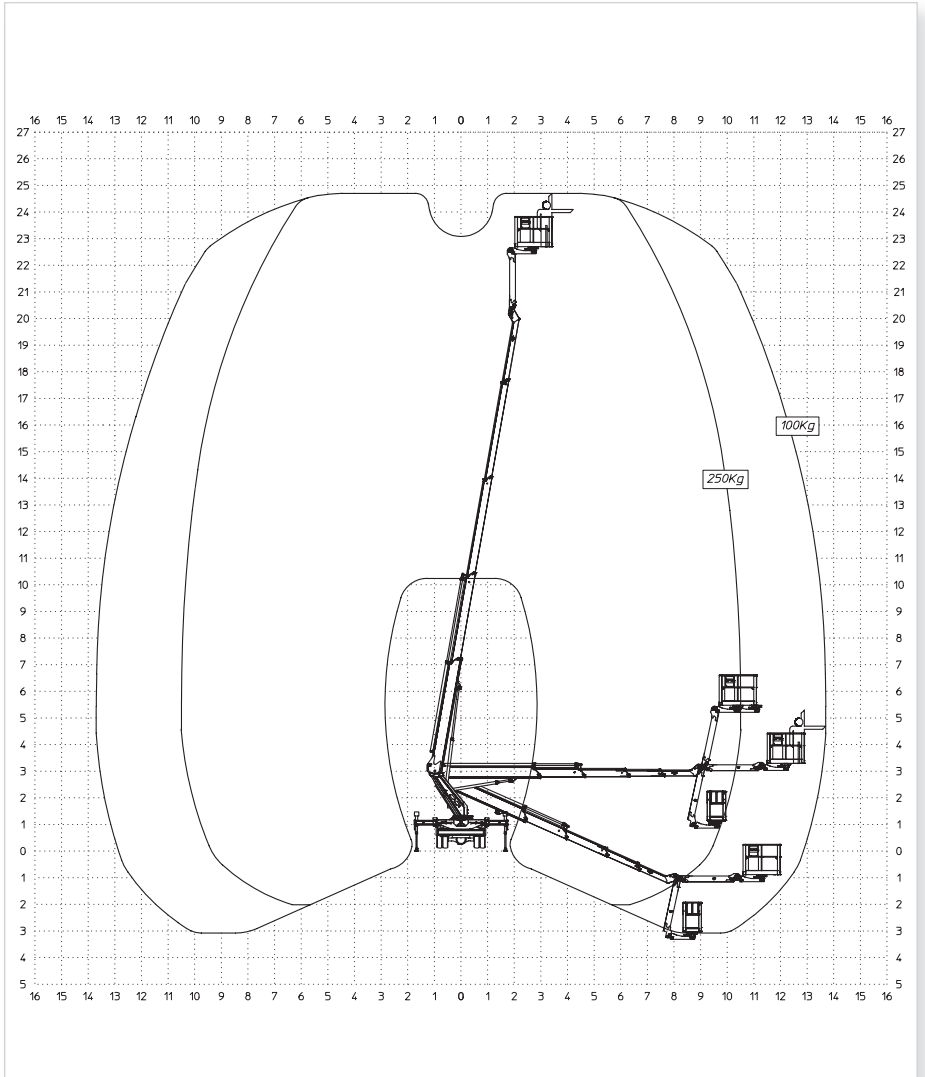

## MJE 250

	24,70 m		22,70 m		12,50 m (250 kg) 16,50 m (100 kg)
	250 kg		1,40x0,70x1,10 m		120°+120°
	450°		EX Stabilizzatori a estensione laterale idraulica Stabs par vérins extensibles hydrauliquement Laterally extensible hydraulic stabilizers H-Abstützung		3,5 t

# MJE250

IRONIKA